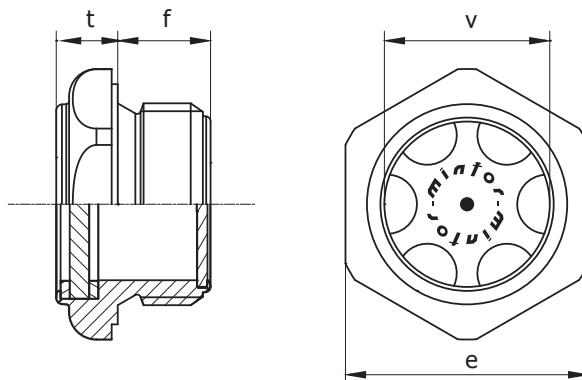

TIPO	COD.	GAS	f	t	v	e
TLAX1G	1GTLX10A	¼"	8	9	10	17
TLAX2G	1GTLX20A	⅜"	10,5	10	13	22
TLAX3G	1GTLX30A	½"	11	9	16	27
TLAX4G	1GTLX40A	¾"	12	9	21	32
TLAX5G	1GTLX50A	1"	15,5	10	27	40
TLAX6G	1GTLX60A	1" ¼	15	10	37	50
TLAX7G	1GTLX70A	1" ½	15	10	40	55
TLAX8G	1GTLX80A	2"	17	14	50	70

TIPO	COD.	Serie MB	f	t	v	e
TLAX1M	1MTLX10A	14 x 1,5	8	9	10	17
TLAX2M	1MTLX20A	16 x 1,5	10,5	10	13	22
TLAX3M	1MTLX30A	18 x 1,5	10,5	10	13	22
TLAX4M	1MTLX40A	20 x 1,5	11	10	16	24
TLAX5M	1MTLX50A	22 x 1,5	11	9	16	27
TLAX6M	1MTLX60A	27 X 1,5	12	9	21	32
TLAX7M	1MTLX70A	33 X 1,5	15,5	10	27	40
TLAX8M	1MTLX80A	33 X 2	15,5	10	27	40
TLAX9M	1MTLX90A	35 X 1,5	15,5	10	27	40
TLAX10M	1MTLX91A	40 X 1,5	12	10	37	50
TLAX11M	1MTLX92A	42 X 3	15	10	37	50

Gli articoli TLAX1G - ¼" e TLAX1M - 14 x 1,5 vengono forniti senza stella di contrasto / Articles TLAX1G - ¼" and TLAX1M - 14 x 1,5 are supplied without contrast screen.